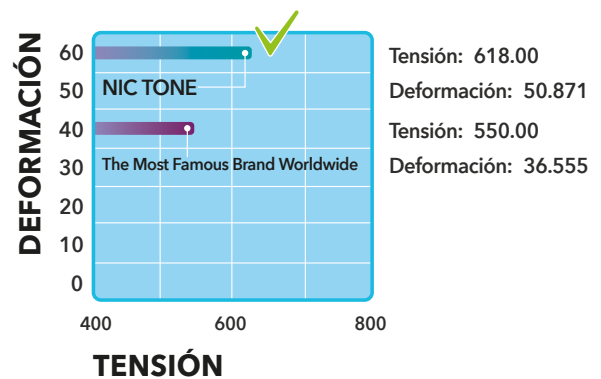

Approved by
FDA

nic tone

Dique de Hule

Fotografías cortesía: Dr. Víctor Guerrero

El dique de hule profesional Nic Tone Aísla el campo operatorio desde un diente hasta toda la arcada dental, previniendo contaminación y deglución de instrumentos a la cavidad oral. Sus colores contrastantes ofrecen un amplio campo de visibilidad.

Presentación:
36 piezas por Caja.

- Azul o Verde, en tamaño 5x5, 6x6, (delgado, medio y grueso).
- Negro, en tamaño 6x6 (mediano y grueso.)

Encuentranos en

distrito-dental.com.mx

 [distritodentalmx](https://www.facebook.com/distritodentalmx)